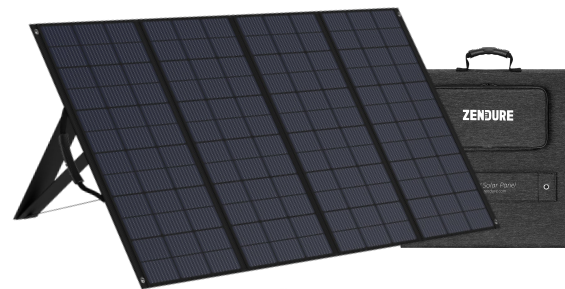

FINANCIAMIENTO DISPONIBLE HASTA 11 AÑOS
GARANTIA DE 10 AÑOS EN NUESTRO CENTRO DE SERVICIO

PRENDE:

CARGA CON:

SMART APP

PACKAGE 3

- POWERBASE PRO 6400w
- 400W FOLDABLE SOLAR PANEL

Pago Mensual

\$87.50

PAGO CASH
\$6,999.99

FINANCIAMIENTO DISPONIBLE HASTA 11 AÑOS
GARANTIA DE 10 AÑOS EN NUESTRO CENTRO DE SERVICIO

PRENDE:

CARGA CON:

SMART APP

PACKAGE 4 INSTALACIÓN

POWERBASE PRO 4600w

- 400W FOLDABLE SOLAR PANEL
- 1 TRANSFER SWITCH DE 6 CIRCUITOS