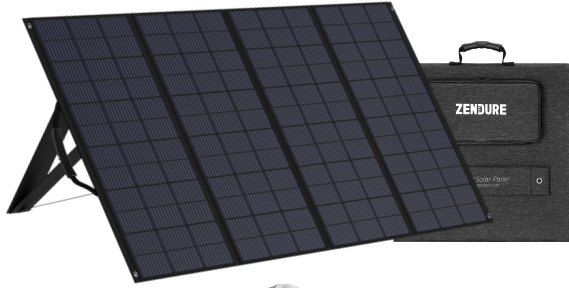

FINANCIAMIENTO DISPONIBLE HASTA 11 AÑOS
GARANTIA DE 10 AÑOS EN NUESTRO CENTRO DE SERVICIO

PRENDE:

CARGA CON:

SMART APP

PACKAGE 3

- POWERBASE PRO 6400w
- 400W FOLDABLE SOLAR PANEL

Pago Mensual

\$87.50

PAGO CASH
\$6,999.99

FINANCIAMIENTO DISPONIBLE HASTA 11 AÑOS
GARANTIA DE 10 AÑOS EN NUESTRO CENTRO DE SERVICIO

PRENDE:

CARGA CON:

SMART APP

PACKAGE 4 INSTALACIÓN

POWERBASE PRO 4600w

- 400W FOLDABLE SOLAR PANEL
- 1 TRANSFER SWITCH DE 6 CIRCUITOS